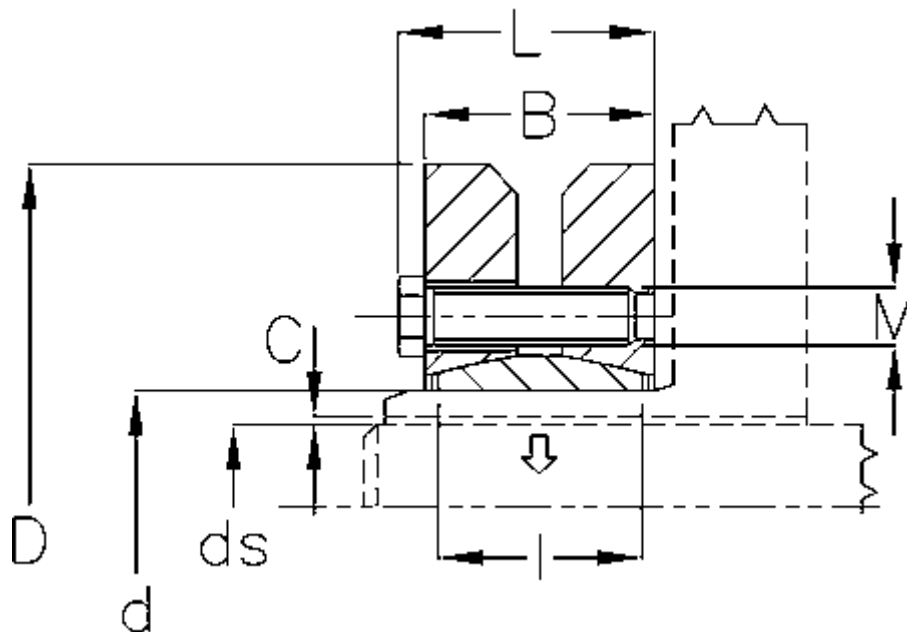

Varenummer: 438000110

Beskrivelse: Rota-fix spændelement SD 110

## Mål

B mm	= 50
C maks.	= 0,069
d H8 mm	= 110
D mm	= 185
ds mm	= 75
F kN aksialkraft	= 230
L mm	= 57
l mm	= 39

M mm	= M10
T Nm drejningsmoment	= 7200
Ts Nm boltetilspændingsmoment	= 59